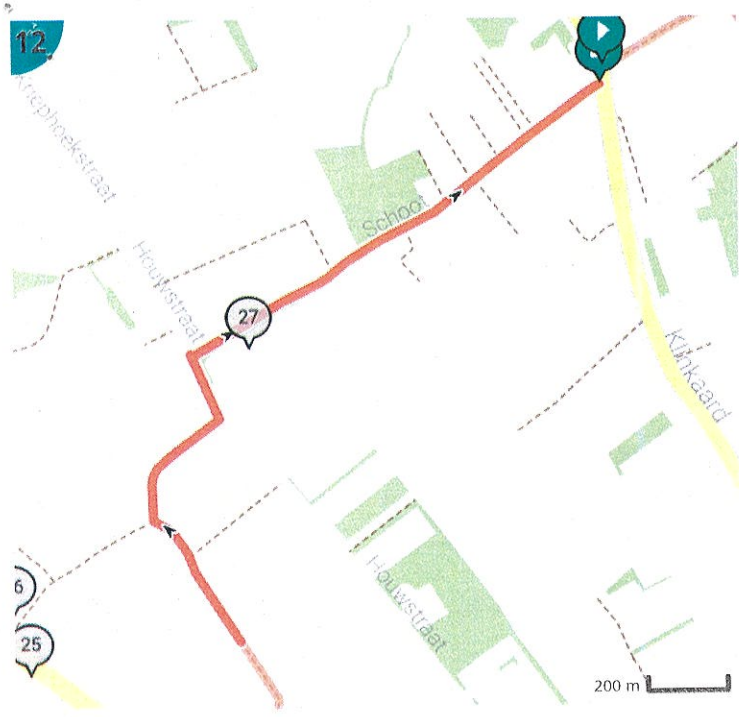

# 17km\_Wetteren-Lede\_4 uiterste rondom\_STAP AF

Bekijk op mobiel

Door Wim

- Lengte: 17.0 km
- Stijging: 81 m
- Moeilijkheidsgraad: 6/10
- Klinkaard 211, 9340 Lede, Vlaanderen, België
- Schoot, 9340 Lede, Vlaanderen, België

## Legende

- Route
- Bezienswaardigheid
- Steilheid van beklimming
- Steilheid van afdaling

Totaal	Type	Kaart- nummer	Informatie	Uurrooster 5 km/h	Volgende
0.0 km		1	Klinkaard	0 min	0 m
0.0 km		1	Rechts afbuigen op <b>Vosselweg (Lede)</b>	0 min	239 m
0.24 km		1	Sla scherp rechts af op <b>Vosselweg (Lede)</b>	2 min	0 m
0.24 km		1	Sla links af op <b>Heikensweg (Lede)</b>	2 min	216 m
0.46 km		1	Ga rechtdoor op <b>Gentweg (Lede)</b>	5 min	172 m
0.63 km		1	Sla links af op <b>Gentweg (Lede)</b>	7 min	203 m
0.83 km		1	Rechts afbuigen op <b>Gentweg (Lede)</b>	9 min	2 m
0.83 km		1	Rechts afbuigen op <b>Gentweg (Lede)</b>	10 min	50 m
0.88 km		1	Links afbuigen op <b>Gentweg (Lede)</b>	10 min	315 m
1.2 km		1	Vallei van de Serskampse Beek		
1.2 km		1	Sla scherp rechts af op <b>Oud-Smetlede (Lede)</b>	14 min	101 m
1.3 km		1	Rechts afbuigen op <b>Oud-Smetlede (Lede)</b>	15 min	26 m
1.33 km		2	Sla links af op <b>Oud-Smetlede (Lede)</b>	15 min	794 m
2.12 km		2		25 min	129 m
2.25 km		2		27 min	446 m
2.42 km		2	Smetleedse bossen		
2.7 km		3		32 min	64 m
2.76 km		3		33 min	371 m
3.13 km		3	Sla rechts af op <b>Galgenberg (Wichelen)</b>	37 min	399 m
3.33 km		3	De Zonnebloem		
3.53 km		3	Ga rechtdoor op <b>Wolfgat (Wichelen)</b>	42 min	252 m
3.76 km		3	Burgerhuis		
3.79 km		3	Rechts afbuigen op <b>Smetledestraat (Wichelen)</b>	45 min	653 m
3.79 km		3	Onze-Lieve-Vrouwekapel		
4.44 km		4	Links afbuigen op <b>Smetledestraat (Lede)</b>	53 min	377 m
4.82 km		4	Sla links af op <b>Rampsande (Lede)</b>	57 min	1.26 km
4.88 km		4	Hoeve in U-vorm		
6.08 km		5		1 h 12 min	295 m
6.37 km		5	Sla links af op <b>Hofstraat (Lede)</b>	1 h 16 min	176 m
6.55 km		5	Sla rechts af op <b>Bredestraat (Lede)</b>	1 h 18 min	124 m