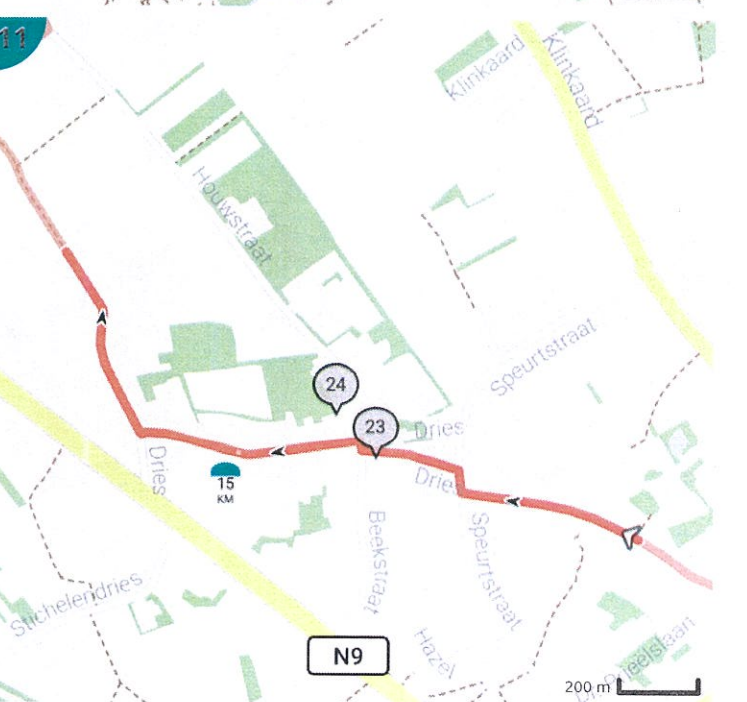

# 17km\_Wetteren-Lede\_4 uiterste rondom\_STAP AF

Bekijk op mobiel

Door Wim

- Lengte: 17.0 km
- Stijging: 81 m
- Moeilijkheidsgraad: 6/10
- Klinkaard 211, 9340 Lede, Vlaanderen, België
- Schoot, 9340 Lede, Vlaanderen, België

## Legende

- Route
- Bezienswaardigheid
- Steilheid van beklimming
- Steilheid van afdaling

Totaal	Type	Kaart- nummer	Informatie	Uurrooster 5 km/h	Volgende
0.0 km		1	Klinkaard	0 min	0 m
0.0 km		1	Rechts afbuigen op <b>Vosselweg (Lede)</b>	0 min	239 m
0.24 km		1	Sla scherp rechts af op <b>Vosselweg (Lede)</b>	2 min	0 m
0.24 km		1	Sla links af op <b>Heikensweg (Lede)</b>	2 min	216 m
0.46 km		1	Ga rechtdoor op <b>Gentweg (Lede)</b>	5 min	172 m
0.63 km		1	Sla links af op <b>Gentweg (Lede)</b>	7 min	203 m
0.83 km		1	Rechts afbuigen op <b>Gentweg (Lede)</b>	9 min	2 m
0.83 km		1	Rechts afbuigen op <b>Gentweg (Lede)</b>	10 min	50 m
0.88 km		1	Links afbuigen op <b>Gentweg (Lede)</b>	10 min	315 m
1.2 km		1	Vallei van de Serskampse Beek		
1.2 km		1	Sla scherp rechts af op <b>Oud-Smetlede (Lede)</b>	14 min	101 m
1.3 km		1	Rechts afbuigen op <b>Oud-Smetlede (Lede)</b>	15 min	26 m
1.33 km		2	Sla links af op <b>Oud-Smetlede (Lede)</b>	15 min	794 m
2.12 km		2		25 min	129 m
2.25 km		2		27 min	446 m
2.42 km		2	Smetleedse bossen		
2.7 km		3		32 min	64 m
2.76 km		3		33 min	371 m
3.13 km		3	Sla rechts af op <b>Galgenberg (Wichelen)</b>	37 min	399 m
3.33 km		3	De Zonnebloem		
3.53 km		3	Ga rechtdoor op <b>Wolfgat (Wichelen)</b>	42 min	252 m
3.76 km		3	Burgerhuis		
3.79 km		3	Rechts afbuigen op <b>Smetledestraat (Wichelen)</b>	45 min	653 m
3.79 km		3	Onze-Lieve-Vrouwekapel		
4.44 km		4	Links afbuigen op <b>Smetledestraat (Lede)</b>	53 min	377 m
4.82 km		4	Sla links af op <b>Rampsande (Lede)</b>	57 min	1.26 km
4.88 km		4	Hoeve in U-vorm		
6.08 km		5		1 h 12 min	295 m
6.37 km		5	Sla links af op <b>Hofstraat (Lede)</b>	1 h 16 min	176 m
6.55 km		5	Sla rechts af op <b>Bredestraat (Lede)</b>	1 h 18 min	124 m