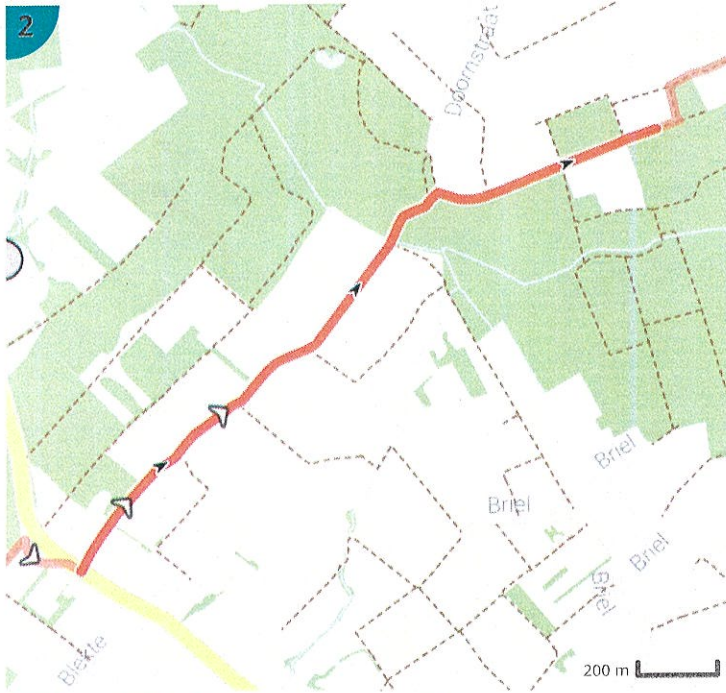

# 17km\_Wetteren-Lede\_4 uiterste rondom\_STAP AF

Bekijk op mobiel

Door Wim

- Lengte: 17.0 km
- Stijging: 81 m
- Moeilijkheidsgraad: 6/10
- Klinkaard 211, 9340 Lede, Vlaanderen, België
- Schoot, 9340 Lede, Vlaanderen, België

## Legende

- Route
- Bezienswaardigheid
- Steilheid van beklimming
- Steilheid van afdaling

Totaal	Type	Kaart- nummer	Informatie	Uurrooster 5 km/h	Volgende
0.0 km		1	Klinkaard	0 min	0 m
0.0 km		1	Rechts afbuigen op <b>Vosselweg (Lede)</b>	0 min	239 m
0.24 km		1	Sla scherp rechts af op <b>Vosselweg (Lede)</b>	2 min	0 m
0.24 km		1	Sla links af op <b>Heikensweg (Lede)</b>	2 min	216 m
0.46 km		1	Ga rechtdoor op <b>Gentweg (Lede)</b>	5 min	172 m
0.63 km		1	Sla links af op <b>Gentweg (Lede)</b>	7 min	203 m
0.83 km		1	Rechts afbuigen op <b>Gentweg (Lede)</b>	9 min	2 m
0.83 km		1	Rechts afbuigen op <b>Gentweg (Lede)</b>	10 min	50 m
0.88 km		1	Links afbuigen op <b>Gentweg (Lede)</b>	10 min	315 m
1.2 km		1	Vallei van de Serskampse Beek		
1.2 km		1	Sla scherp rechts af op <b>Oud-Smetlede (Lede)</b>	14 min	101 m
1.3 km		1	Rechts afbuigen op <b>Oud-Smetlede (Lede)</b>	15 min	26 m
1.33 km		2	Sla links af op <b>Oud-Smetlede (Lede)</b>	15 min	794 m
2.12 km		2		25 min	129 m
2.25 km		2		27 min	446 m
2.42 km		2	Smetleedse bossen		
2.7 km		3		32 min	64 m
2.76 km		3		33 min	371 m
3.13 km		3	Sla rechts af op <b>Galgenberg (Wichelen)</b>	37 min	399 m
3.33 km		3	De Zonnebloem		
3.53 km		3	Ga rechtdoor op <b>Wolfgat (Wichelen)</b>	42 min	252 m
3.76 km		3	Burgerhuis		
3.79 km		3	Rechts afbuigen op <b>Smetledestraat (Wichelen)</b>	45 min	653 m
3.79 km		3	Onze-Lieve-Vrouwekapel		
4.44 km		4	Links afbuigen op <b>Smetledestraat (Lede)</b>	53 min	377 m
4.82 km		4	Sla links af op <b>Rampsande (Lede)</b>	57 min	1.26 km
4.88 km		4	Hoeve in U-vorm		
6.08 km		5		1 h 12 min	295 m
6.37 km		5	Sla links af op <b>Hofstraat (Lede)</b>	1 h 16 min	176 m
6.55 km		5	Sla rechts af op <b>Bredestraat (Lede)</b>	1 h 18 min	124 m