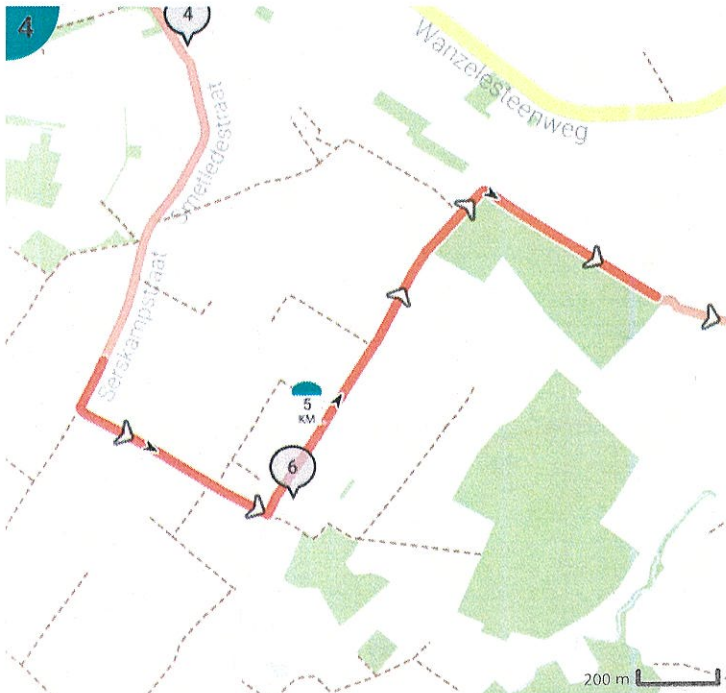

# 17km\_Wetteren-Lede\_4 uiterste rondom\_STAP AF

Bekijk op mobiel

Door Wim

- Lengte: 17.0 km
- Stijging: 81 m
- Moeilijkheidsgraad: 6/10
- Klinkaard 211, 9340 Lede, Vlaanderen, België
- Schoot, 9340 Lede, Vlaanderen, België

## Legende

- Route
- Bezienswaardigheid
- Steilheid van beklimming
- Steilheid van afdaling

Totaal	Type	Kaart- nummer	Informatie	Uurrooster 5 km/h	Volgende
0.0 km		1	Klinkaard	0 min	0 m
0.0 km		1	Rechts afbuigen op <b>Vosselweg (Lede)</b>	0 min	239 m
0.24 km		1	Sla scherp rechts af op <b>Vosselweg (Lede)</b>	2 min	0 m
0.24 km		1	Sla links af op <b>Heikensweg (Lede)</b>	2 min	216 m
0.46 km		1	Ga rechtdoor op <b>Gentweg (Lede)</b>	5 min	172 m
0.63 km		1	Sla links af op <b>Gentweg (Lede)</b>	7 min	203 m
0.83 km		1	Rechts afbuigen op <b>Gentweg (Lede)</b>	9 min	2 m
0.83 km		1	Rechts afbuigen op <b>Gentweg (Lede)</b>	10 min	50 m
0.88 km		1	Links afbuigen op <b>Gentweg (Lede)</b>	10 min	315 m
1.2 km		1	Vallei van de Serskampse Beek		
1.2 km		1	Sla scherp rechts af op <b>Oud-Smetlede (Lede)</b>	14 min	101 m
1.3 km		1	Rechts afbuigen op <b>Oud-Smetlede (Lede)</b>	15 min	26 m
1.33 km		2	Sla links af op <b>Oud-Smetlede (Lede)</b>	15 min	794 m
2.12 km		2		25 min	129 m
2.25 km		2		27 min	446 m
2.42 km		2	Smetleedse bossen		
2.7 km		3		32 min	64 m
2.76 km		3		33 min	371 m
3.13 km		3	Sla rechts af op <b>Galgenberg (Wichelen)</b>	37 min	399 m
3.33 km		3	De Zonnebloem		
3.53 km		3	Ga rechtdoor op <b>Wolfgat (Wichelen)</b>	42 min	252 m
3.76 km		3	Burgerhuis		
3.79 km		3	Rechts afbuigen op <b>Smetledestraat (Wichelen)</b>	45 min	653 m
3.79 km		3	Onze-Lieve-Vrouwekapel		
4.44 km		4	Links afbuigen op <b>Smetledestraat (Lede)</b>	53 min	377 m
4.82 km		4	Sla links af op <b>Rampsande (Lede)</b>	57 min	1.26 km
4.88 km		4	Hoeve in U-vorm		
6.08 km		5		1 h 12 min	295 m
6.37 km		5	Sla links af op <b>Hofstraat (Lede)</b>	1 h 16 min	176 m
6.55 km		5	Sla rechts af op <b>Bredestraat (Lede)</b>	1 h 18 min	124 m