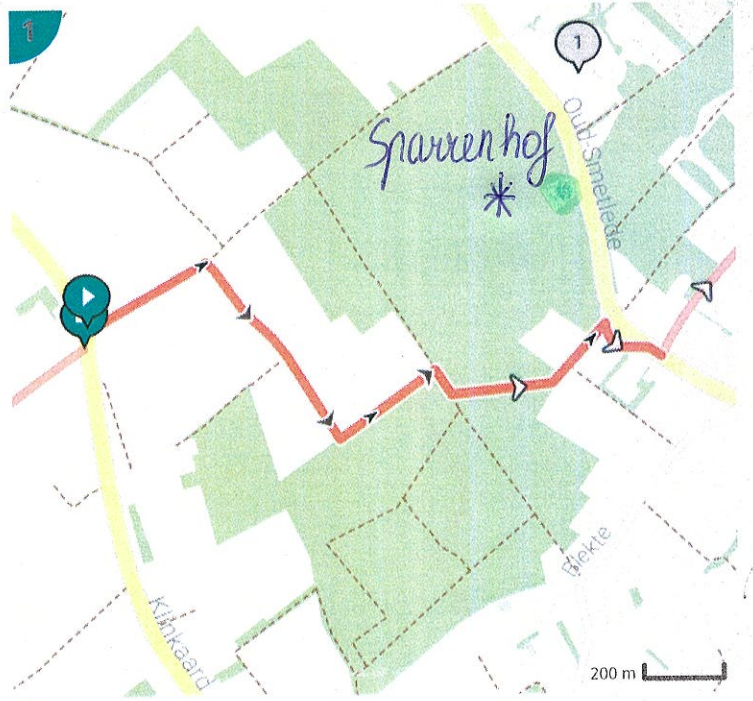

# 17km\_Wetteren-Lede\_4 uiterste rondom\_STAP AF

Bekijk op mobiel

Door Wim

- Lengte: 17.0 km
- Stijging: 81 m
- Moeilijkheidsgraad: 6/10
- Klinkaard 211, 9340 Lede, Vlaanderen, België
- Schoot, 9340 Lede, Vlaanderen, België

## Legende

- Route
- Bezienswaardigheid
- Steilheid van beklimming
- Steilheid van afdaling

Totaal	Type	Kaart- nummer	Informatie	Uurrooster 5 km/h	Volgende
0.0 km		1	Klinkaard	0 min	0 m
0.0 km		1	Rechts afbuigen op <b>Vosselweg (Lede)</b>	0 min	239 m
0.24 km		1	Sla scherp rechts af op <b>Vosselweg (Lede)</b>	2 min	0 m
0.24 km		1	Sla links af op <b>Heikensweg (Lede)</b>	2 min	216 m
0.46 km		1	Ga rechtdoor op <b>Gentweg (Lede)</b>	5 min	172 m
0.63 km		1	Sla links af op <b>Gentweg (Lede)</b>	7 min	203 m
0.83 km		1	Rechts afbuigen op <b>Gentweg (Lede)</b>	9 min	2 m
0.83 km		1	Rechts afbuigen op <b>Gentweg (Lede)</b>	10 min	50 m
0.88 km		1	Links afbuigen op <b>Gentweg (Lede)</b>	10 min	315 m
1.2 km		1	Vallei van de Serskampse Beek		
1.2 km		1	Sla scherp rechts af op <b>Oud-Smetlede (Lede)</b>	14 min	101 m
1.3 km		1	Rechts afbuigen op <b>Oud-Smetlede (Lede)</b>	15 min	26 m
1.33 km		2	Sla links af op <b>Oud-Smetlede (Lede)</b>	15 min	794 m
2.12 km		2		25 min	129 m
2.25 km		2		27 min	446 m
2.42 km		2	Smetleedse bossen		
2.7 km		3		32 min	64 m
2.76 km		3		33 min	371 m
3.13 km		3	Sla rechts af op <b>Galgenberg (Wichelen)</b>	37 min	399 m
3.33 km		3	De Zonnebloem		
3.53 km		3	Ga rechtdoor op <b>Wolfgat (Wichelen)</b>	42 min	252 m
3.76 km		3	Burgerhuis		
3.79 km		3	Rechts afbuigen op <b>Smetledestraat (Wichelen)</b>	45 min	653 m
3.79 km		3	Onze-Lieve-Vrouwekapel		
4.44 km		4	Links afbuigen op <b>Smetledestraat (Lede)</b>	53 min	377 m
4.82 km		4	Sla links af op <b>Rampsande (Lede)</b>	57 min	1.26 km
4.88 km		4	Hoeve in U-vorm		
6.08 km		5		1 h 12 min	295 m
6.37 km		5	Sla links af op <b>Hofstraat (Lede)</b>	1 h 16 min	176 m
6.55 km		5	Sla rechts af op <b>Bredestraat (Lede)</b>	1 h 18 min	124 m