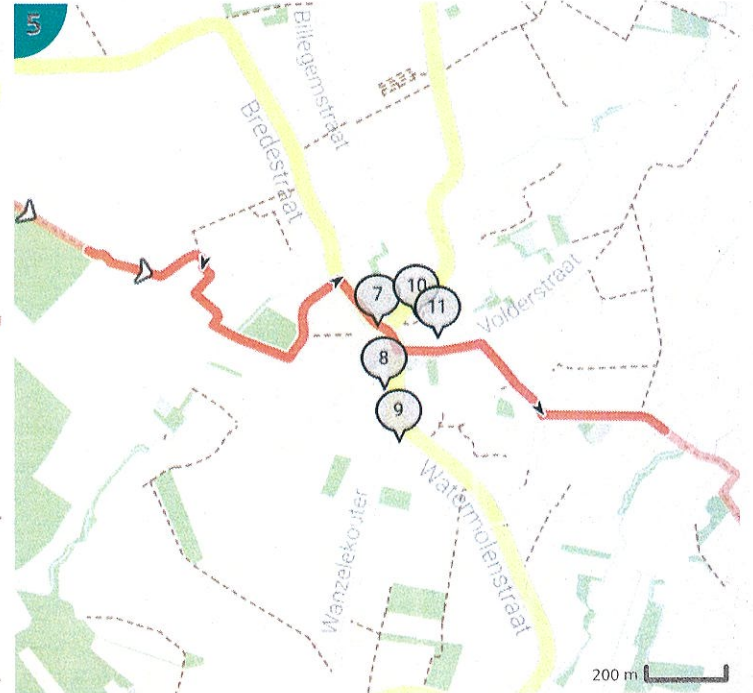

# 17km\_Wetteren-Lede\_4 uiterste rondom\_STAP AF

Bekijk op mobiel

Door Wim

- Lengte: 17.0 km
- Stijging: 81 m
- Moeilijkheidsgraad: 6/10
- Klinkaard 211, 9340 Lede, Vlaanderen, België
- Schoot, 9340 Lede, Vlaanderen, België

## Legende

- Route
- Bezienswaardigheid
- Steilheid van beklimming
- Steilheid van afdaling

Totaal	Type	Kaart- nummer	Informatie	Uurrooster 5 km/h	Volgende
0.0 km		1	Klinkaard	0 min	0 m
0.0 km		1	Rechts afbuigen op <b>Vosselweg (Lede)</b>	0 min	239 m
0.24 km		1	Sla scherp rechts af op <b>Vosselweg (Lede)</b>	2 min	0 m
0.24 km		1	Sla links af op <b>Heikensweg (Lede)</b>	2 min	216 m
0.46 km		1	Ga rechtdoor op <b>Gentweg (Lede)</b>	5 min	172 m
0.63 km		1	Sla links af op <b>Gentweg (Lede)</b>	7 min	203 m
0.83 km		1	Rechts afbuigen op <b>Gentweg (Lede)</b>	9 min	2 m
0.83 km		1	Rechts afbuigen op <b>Gentweg (Lede)</b>	10 min	50 m
0.88 km		1	Links afbuigen op <b>Gentweg (Lede)</b>	10 min	315 m
1.2 km		1	Vallei van de Serskampse Beek		
1.2 km		1	Sla scherp rechts af op <b>Oud-Smetlede (Lede)</b>	14 min	101 m
1.3 km		1	Rechts afbuigen op <b>Oud-Smetlede (Lede)</b>	15 min	26 m
1.33 km		2	Sla links af op <b>Oud-Smetlede (Lede)</b>	15 min	794 m
2.12 km		2		25 min	129 m
2.25 km		2		27 min	446 m
2.42 km		2	Smetleedse bossen		
2.7 km		3		32 min	64 m
2.76 km		3		33 min	371 m
3.13 km		3	Sla rechts af op <b>Galgenberg (Wichelen)</b>	37 min	399 m
3.33 km		3	De Zonnebloem		
3.53 km		3	Ga rechtdoor op <b>Wolfgat (Wichelen)</b>	42 min	252 m
3.76 km		3	Burgerhuis		
3.79 km		3	Rechts afbuigen op <b>Smetledestraat (Wichelen)</b>	45 min	653 m
3.79 km		3	Onze-Lieve-Vrouwekapel		
4.44 km		4	Links afbuigen op <b>Smetledestraat (Lede)</b>	53 min	377 m
4.82 km		4	Sla links af op <b>Rampsande (Lede)</b>	57 min	1.26 km
4.88 km		4	Hoeve in U-vorm		
6.08 km		5		1 h 12 min	295 m
6.37 km		5	Sla links af op <b>Hofstraat (Lede)</b>	1 h 16 min	176 m
6.55 km		5	Sla rechts af op <b>Bredestraat (Lede)</b>	1 h 18 min	124 m