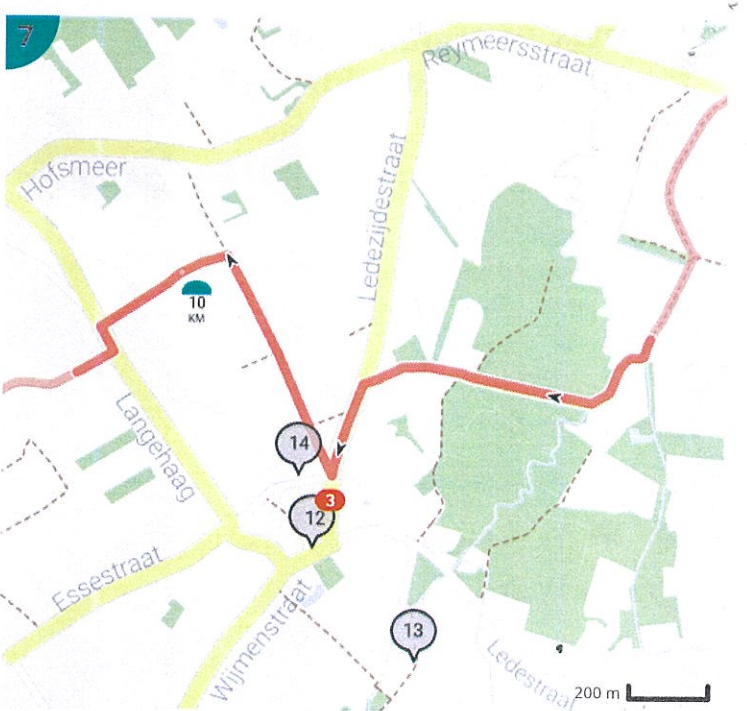

# 17km\_Wetteren-Lede\_4 uiterste rondom\_STAP AF

Bekijk op mobiel

Door Wim

- Lengte: 17.0 km
- Stijging: 81 m
- Moeilijkheidsgraad: 6/10
- Klinkaard 211, 9340 Lede, Vlaanderen, België
- Schoot, 9340 Lede, Vlaanderen, België

## Legende

- Route
- Bezienswaardigheid
- Steilheid van beklimming
- Steilheid van afdaling

Totaal	Type	Kaart- nummer	Informatie	Uurrooster 5 km/h	Volgende
0.0 km		1	Klinkaard	0 min	0 m
0.0 km		1	Rechts afbuigen op <b>Vosselweg (Lede)</b>	0 min	239 m
0.24 km		1	Sla scherp rechts af op <b>Vosselweg (Lede)</b>	2 min	0 m
0.24 km		1	Sla links af op <b>Heikensweg (Lede)</b>	2 min	216 m
0.46 km		1	Ga rechtdoor op <b>Gentweg (Lede)</b>	5 min	172 m
0.63 km		1	Sla links af op <b>Gentweg (Lede)</b>	7 min	203 m
0.83 km		1	Rechts afbuigen op <b>Gentweg (Lede)</b>	9 min	2 m
0.83 km		1	Rechts afbuigen op <b>Gentweg (Lede)</b>	10 min	50 m
0.88 km		1	Links afbuigen op <b>Gentweg (Lede)</b>	10 min	315 m
1.2 km		1	Vallei van de Serskampse Beek		
1.2 km		1	Sla scherp rechts af op <b>Oud-Smetlede (Lede)</b>	14 min	101 m
1.3 km		1	Rechts afbuigen op <b>Oud-Smetlede (Lede)</b>	15 min	26 m
1.33 km		2	Sla links af op <b>Oud-Smetlede (Lede)</b>	15 min	794 m
2.12 km		2		25 min	129 m
2.25 km		2		27 min	446 m
2.42 km		2	Smetleedse bossen		
2.7 km		3		32 min	64 m
2.76 km		3		33 min	371 m
3.13 km		3	Sla rechts af op <b>Galgenberg (Wichelen)</b>	37 min	399 m
3.33 km		3	De Zonnebloem		
3.53 km		3	Ga rechtdoor op <b>Wolfgat (Wichelen)</b>	42 min	252 m
3.76 km		3	Burgerhuis		
3.79 km		3	Rechts afbuigen op <b>Smetledestraat (Wichelen)</b>	45 min	653 m
3.79 km		3	Onze-Lieve-Vrouwekapel		
4.44 km		4	Links afbuigen op <b>Smetledestraat (Lede)</b>	53 min	377 m
4.82 km		4	Sla links af op <b>Rampsande (Lede)</b>	57 min	1.26 km
4.88 km		4	Hoeve in U-vorm		
6.08 km		5		1 h 12 min	295 m
6.37 km		5	Sla links af op <b>Hofstraat (Lede)</b>	1 h 16 min	176 m
6.55 km		5	Sla rechts af op <b>Bredestraat (Lede)</b>	1 h 18 min	124 m