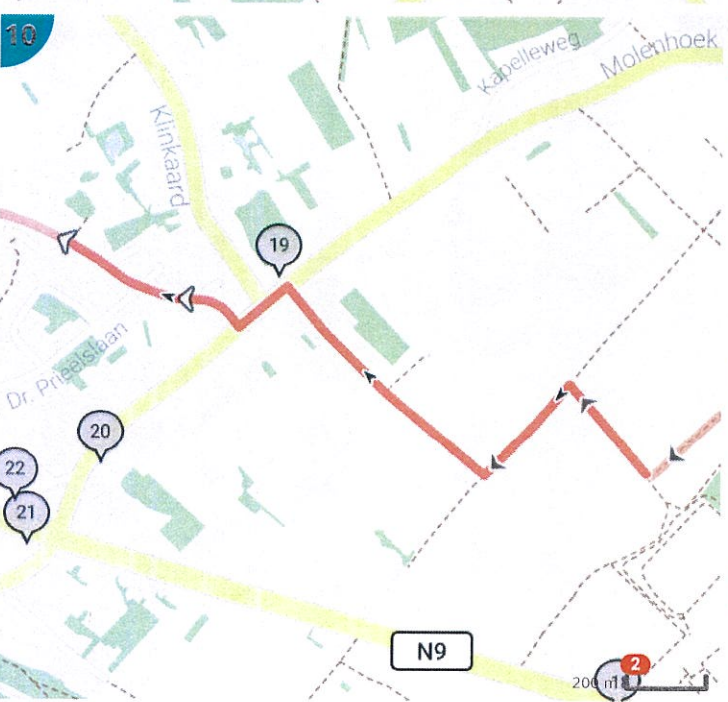

# 17km\_Wetteren-Lede\_4 uiterste rondom\_STAP AF

Bekijk op mobiel

Door Wim

- Lengte: 17.0 km
- Stijging: 81 m
- Moeilijkheidsgraad: 6/10
- Klinkaard 211, 9340 Lede, Vlaanderen, België
- Schoot, 9340 Lede, Vlaanderen, België

## Legende

- Route
- Bezienswaardigheid
- Steilheid van beklimming
- Steilheid van afdaling

Totaal	Type	Kaart- nummer	Informatie	Uurrooster 5 km/h	Volgende
0.0 km		1	Klinkaard	0 min	0 m
0.0 km		1	Rechts afbuigen op <b>Vosselweg (Lede)</b>	0 min	239 m
0.24 km		1	Sla scherp rechts af op <b>Vosselweg (Lede)</b>	2 min	0 m
0.24 km		1	Sla links af op <b>Heikensweg (Lede)</b>	2 min	216 m
0.46 km		1	Ga rechtdoor op <b>Gentweg (Lede)</b>	5 min	172 m
0.63 km		1	Sla links af op <b>Gentweg (Lede)</b>	7 min	203 m
0.83 km		1	Rechts afbuigen op <b>Gentweg (Lede)</b>	9 min	2 m
0.83 km		1	Rechts afbuigen op <b>Gentweg (Lede)</b>	10 min	50 m
0.88 km		1	Links afbuigen op <b>Gentweg (Lede)</b>	10 min	315 m
1.2 km		1	Vallei van de Serskampse Beek		
1.2 km		1	Sla scherp rechts af op <b>Oud-Smetlede (Lede)</b>	14 min	101 m
1.3 km		1	Rechts afbuigen op <b>Oud-Smetlede (Lede)</b>	15 min	26 m
1.33 km		2	Sla links af op <b>Oud-Smetlede (Lede)</b>	15 min	794 m
2.12 km		2		25 min	129 m
2.25 km		2		27 min	446 m
2.42 km		2	Smetleedse bossen		
2.7 km		3		32 min	64 m
2.76 km		3		33 min	371 m
3.13 km		3	Sla rechts af op <b>Galgenberg (Wichelen)</b>	37 min	399 m
3.33 km		3	De Zonnebloem		
3.53 km		3	Ga rechtdoor op <b>Wolfgat (Wichelen)</b>	42 min	252 m
3.76 km		3	Burgerhuis		
3.79 km		3	Rechts afbuigen op <b>Smetledestraat (Wichelen)</b>	45 min	653 m
3.79 km		3	Onze-Lieve-Vrouwekapel		
4.44 km		4	Links afbuigen op <b>Smetledestraat (Lede)</b>	53 min	377 m
4.82 km		4	Sla links af op <b>Rampsande (Lede)</b>	57 min	1.26 km
4.88 km		4	Hoeve in U-vorm		
6.08 km		5		1 h 12 min	295 m
6.37 km		5	Sla links af op <b>Hofstraat (Lede)</b>	1 h 16 min	176 m
6.55 km		5	Sla rechts af op <b>Bredestraat (Lede)</b>	1 h 18 min	124 m