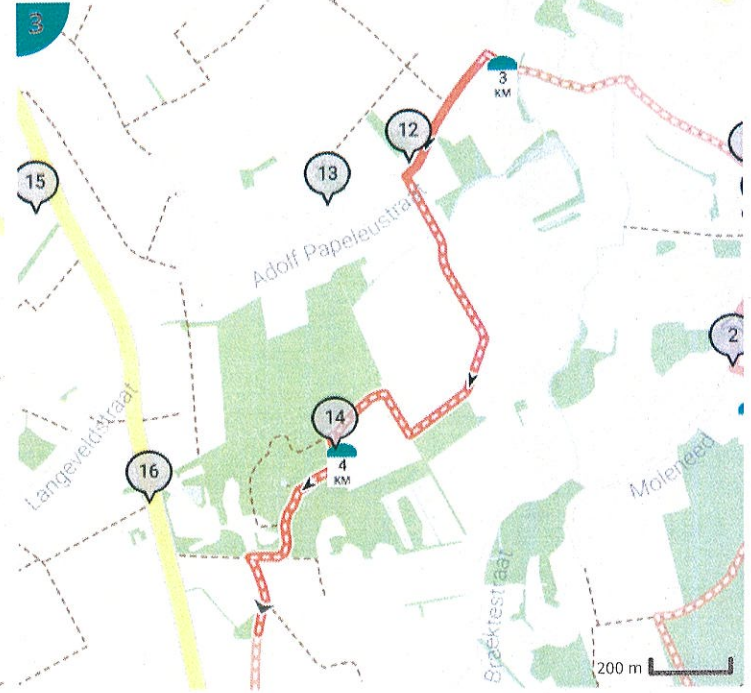

Rond Serskamp en de Oud-Smetleedse bossen

Bekijk op mobiel

Door Mariëlle De Vuyst

- Lengte: 6.3 km
- Stijging: 32 m
- Moeilijkheidsgraad: 4/10
- Oud-Smetlede 94, 9340 Smetlede, België
- Oud-Smetlede 94, 9340 Smetlede, België

Legende

- Route
- Bezienswaardigheid
- Steilheid van beklimming
- Steilheid van afdaling