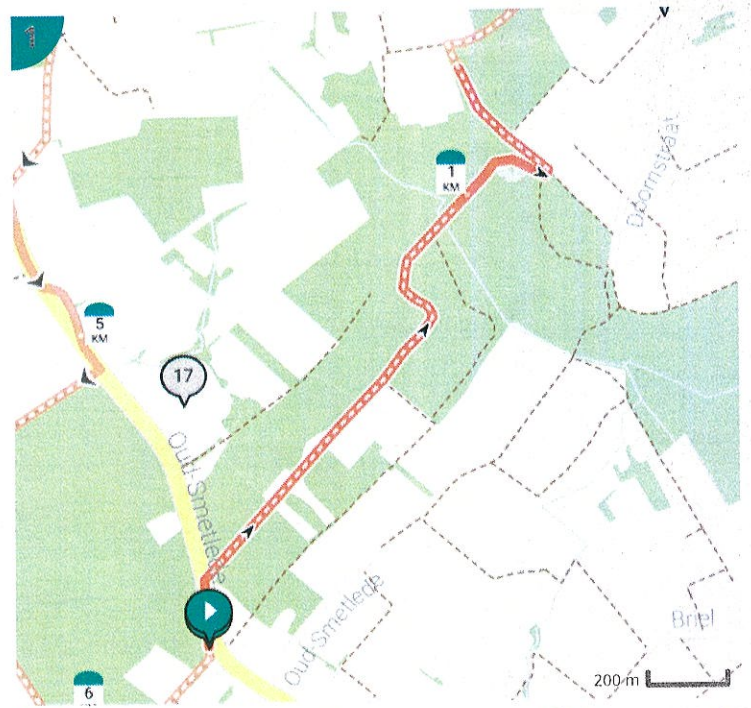

Rond Serskamp en de Oud-Smetleedse bossen

Bekijk op mobiel

Door Mariëlle De Vuyst

- Lengte: 6.3 km
- Stijging: 32 m
- Moeilijkheidsgraad: 4/10
- Oud-Smetlede 94, 9340 Smetlede, België
- Oud-Smetlede 94, 9340 Smetlede, België

Legende

- Route
- Bezienswaardigheid
- Steilheid van beklimming
- Steilheid van afdaling