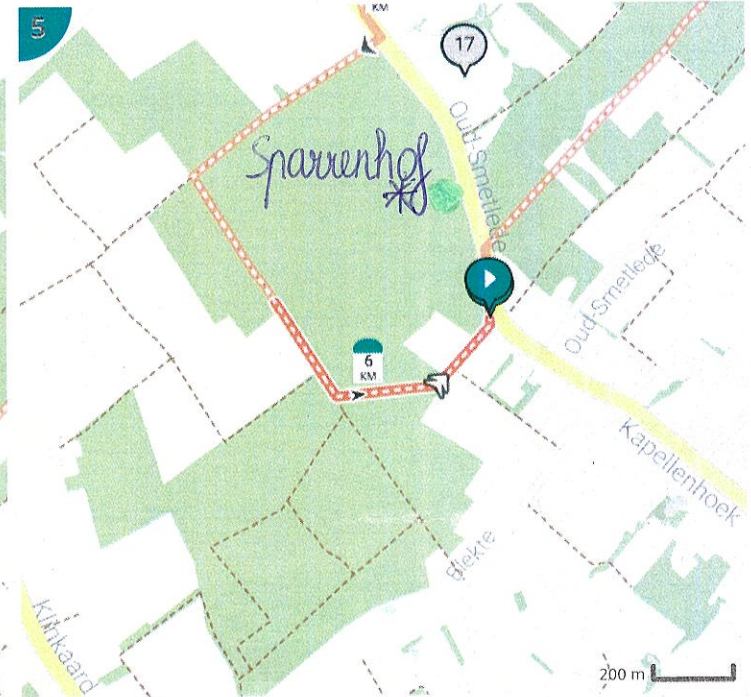

Rond Serskamp en de Oud-Smetleedse bossen

Bekijk op mobiel

Door Mariëlle De Vuyst

- Lengte: 6.3 km
- Stijging: 32 m
- Moeilijkheidsgraad: 4/10
- Oud-Smetlede 94, 9340 Smetlede, België
- Oud-Smetlede 94, 9340 Smetlede, België

Legende

- Route
- Bezienswaardigheid
- Steilheid van beklimming
- Steilheid van afdaling

Totaal	Type	Kaart- nummer	Informatie	Uurrooster 5 km/h	Volgende
0.0 km		1	Oud-Smetlede	0 min	22 m
0.02 km		1	Links afbuigen op Oud-Smetlede (Lede)	0 min	93 m
0.12 km		1		1 min	1.05 km
1.17 km		1		14 min	11 m
1.18 km		1		14 min	287 m
1.47 km		2		17 min	420 m
1.89 km		2	Smetleedse bossen		
1.89 km		2		22 min	201 m
2.09 km		2	Sla rechts af op Moleneed (Wichelen)	25 min	222 m
2.1 km		2	Aansluiting Wetteren - Oordegem		
2.31 km		2	Links afbuigen op Damstraat (Wichelen)	27 min	131 m
2.31 km		2	Villa		
2.31 km		2	Heilige Anna- en Antoniuskapel		
2.38 km		2	Boerenburgerhuis		
2.44 km		2	Rechts afbuigen op Damstraat (Wichelen)	29 min	20 m
2.46 km		2	Burgerhuis		
2.46 km		2	Villa		
2.46 km		2	Sla links af op Kruisbocht (Wichelen)	29 min	277 m
2.47 km		2	Aansluiting1 Wichelen - Wetteren		
2.48 km		2	Burgerhuis		
2.53 km		2	Villa		
2.74 km		2	Links afbuigen op Driebunderwegel (T200) (Wichelen)	32 min	259 m
2.97 km		3	Hoeve		
3.0 km		3	Sla links af op Adolf Papeleustraaf (Wetteren)	36 min	255 m
3.24 km		3	Villa met werkhuis		
3.26 km		3	Sla links af op Borresijpstraat (T48) (Wetteren)	39 min	745 m
3.26 km		3	Personeelwoning		
4.0 km		3		48 min	131 m
4.02 km		3	Zitbank aan het water		
4.13 km		3		49 min	127 m