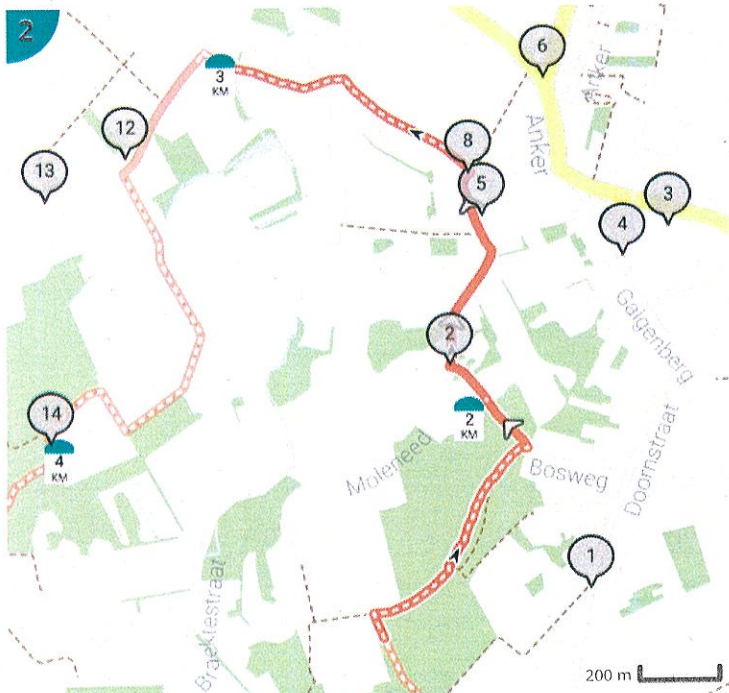

Rond Serskamp en de Oud-Smetleedse bossen

Bekijk op mobiel

Door Mariëlle De Vuyst

- Lengte: 6.3 km
- Stijging: 32 m
- Moeilijkheidsgraad: 4/10
- Oud-Smetlede 94, 9340 Smetlede, België
- Oud-Smetlede 94, 9340 Smetlede, België

Legende

- Route
- Bezienswaardigheid
- Steilheid van beklimming
- Steilheid van afdaling